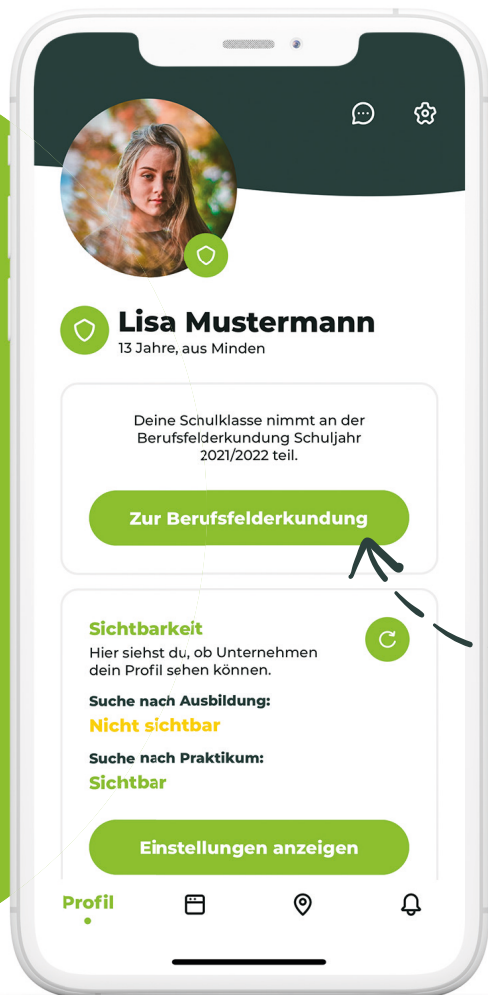

**Handarbeit. Tischlerei
Müller lädt ein.**

14. Mai Minden

b in die Werkstatt!

5. April Minden

Berufsfelderkundung mit beAzubi

Mit der beAzubi App kannst du deine Berufsfelderkundungstage einfach und bequem finden. Stöbere durch die Veranstaltungen der Unternehmen und nimm an ihnen teil.

Die beAzubi App ist kostenlos und für iOS und Android im jeweiligen App Store verfügbar. Mehr Informationen zur beAzubi App findest du unter:

<https://beAzubi.de>

So machst du mit!

Damit du an der Berufsfelderkundung teilnehmen kannst, ist es wichtig, dass dein beAzubi Account mit deiner Schulklasse verbunden ist.

Die Zuordnung zur Schulklasse kann während der Registrierung oder über die Einstellungen auch nach der Accounterstellung erfolgen.

Sobald die Berufsfelderkundung startet, erhältst du eine Benachrichtigung auf dein Smartphone und findest einen separaten Bereich auf deinem Profil in der beAzubi App.